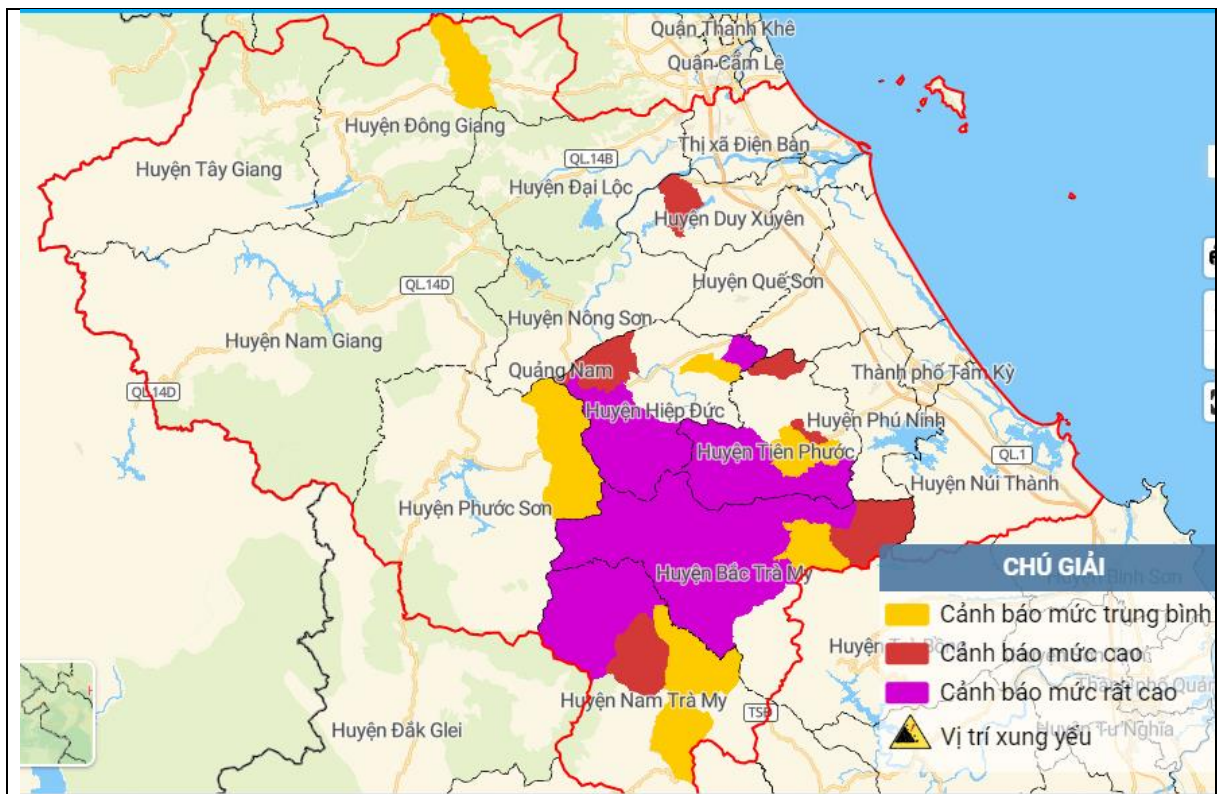

- Đông Giang: A Ting

- Hiệp Đức: Bình Lâm, Bình Sơn, Hiệp Hoà, Phước Gia, Phước Trà, Sông Trà.

- Duy Xuyên: Duy Hoà

- Nam Trà My: Trà Don, Trà Don, Trà Leng, Trà Mai, Trà Tập

- Phước Sơn: Phước Hiệp

- Tiên Phước: Thị trấn Tiên Kỳ, Tiên An, Tiên Hiệp, Tiên Lãnh, Tiên Lập, Tiên Lộc, Tiên Ngọc, Tiên Sơn.

### 5. Cảnh báo tác động của lũ quét, sạt lở đất:

Lũ quét, sạt lở đất có thể gây tác động rất xấu đến môi trường, uy hiếp tính mạng của người dân; gây tắc nghẽn giao thông cục bộ, làm ảnh hưởng tới quá trình di chuyển của các phương tiện; phá hủy các công trình dân sinh, kinh tế gây thiệt hại cho các hoạt động sản xuất, hoạt động kinh tế - xã hội.

Tin phát lúc 18 giờ 30 phút.

**Nơi nhận:**

- VP Tỉnh uỷ;
- VP UBND tỉnh;
- VP BCHPCTT&TKCN tỉnh;
- Đài PT-TH tỉnh;
- Sở TN&MT tỉnh;
- Vụ QLDB;
- Trung tâm TT&DL KTTV;
- TTDBKTTVQG;
- Phòng DB Đài KV;
- Các đơn vị trực thuộc;
- Lưu Đài tỉnh

**Dự báo viên**

**Lê Thị Thanh Huyền**

**Bản đồ nguy cơ lũ quét, sạt lở trên các khu vực tỉnh Quảng Nam**

(Chi tiết tại đường link: <http://luquetsatlo.nchmf.gov.vn>)