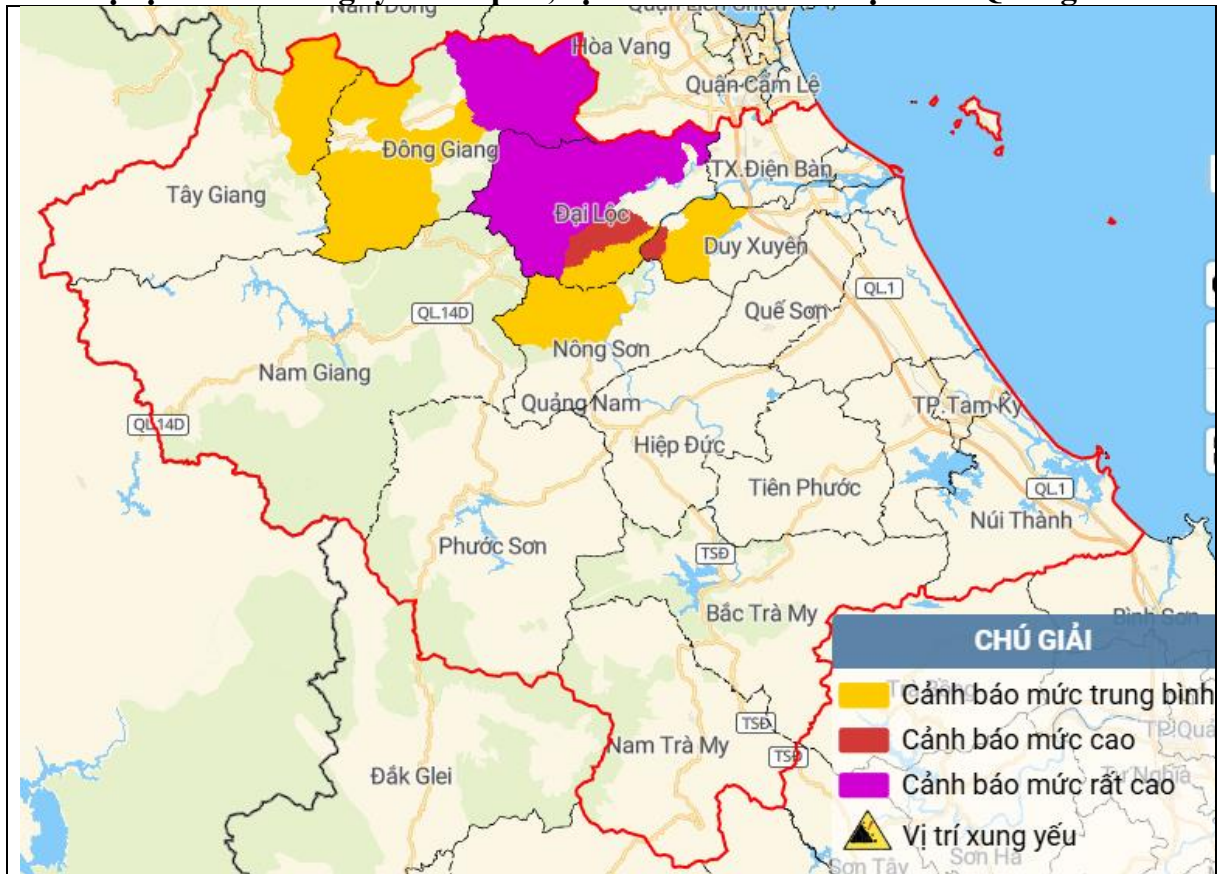

### 2. Cảnh báo mưa trong thời gian tiếp theo:

Trong 06 giờ tới, các địa phương trong tỉnh tiếp tục có mưa, mưa vừa, cục bộ có nơi mưa to đến mưa rất to.

### 3. Cảnh báo nguy cơ:

Trong 06 giờ tới, nguy cơ cao xảy ra lũ quét trên các sông, suối nhỏ, sạt lở đất trên sườn dốc tại các địa phương trên, đặc biệt là các huyện:

- Đông Giang: A Rooi, A Ting, Ba, Jơ Ngây, Mà Cooli, Tà Lu, Tư, Za Hung
- Tây Giang: A Vương
- Đại Lộc: Đại Chánh, Đại Đồng, Đại Hiệp, Đại Hồng, Đại Hưng, Đại Lãnh, Đại Nghĩa, Đại Quang, Đại Sơn, Đại Thạnh
- Duy Xuyên: Duy Châu, Duy Hòa, Duy Phú, Duy Thu
- Nông Sơn: Phước Ninh

### 5. Cảnh báo tác động của lũ quét, sạt lở đất:

Lũ quét, sạt lở đất có thể gây tác động rất xấu đến môi trường, uy hiếp tính mạng của người dân; gây tắc nghẽn giao thông cục bộ, làm ảnh hưởng tới quá trình di chuyển của các phương tiện; phá hủy các công trình dân sinh, kinh tế gây thiệt hại cho các hoạt động sản xuất, hoạt động kinh tế - xã hội.

**Phụ lục : Bản đồ nguy cơ lũ quét, sạt lở trên các khu vực tỉnh Quảng Nam**

(Chi tiết tại đường link: <http://luquetsatlo.nchmf.gov.vn>)